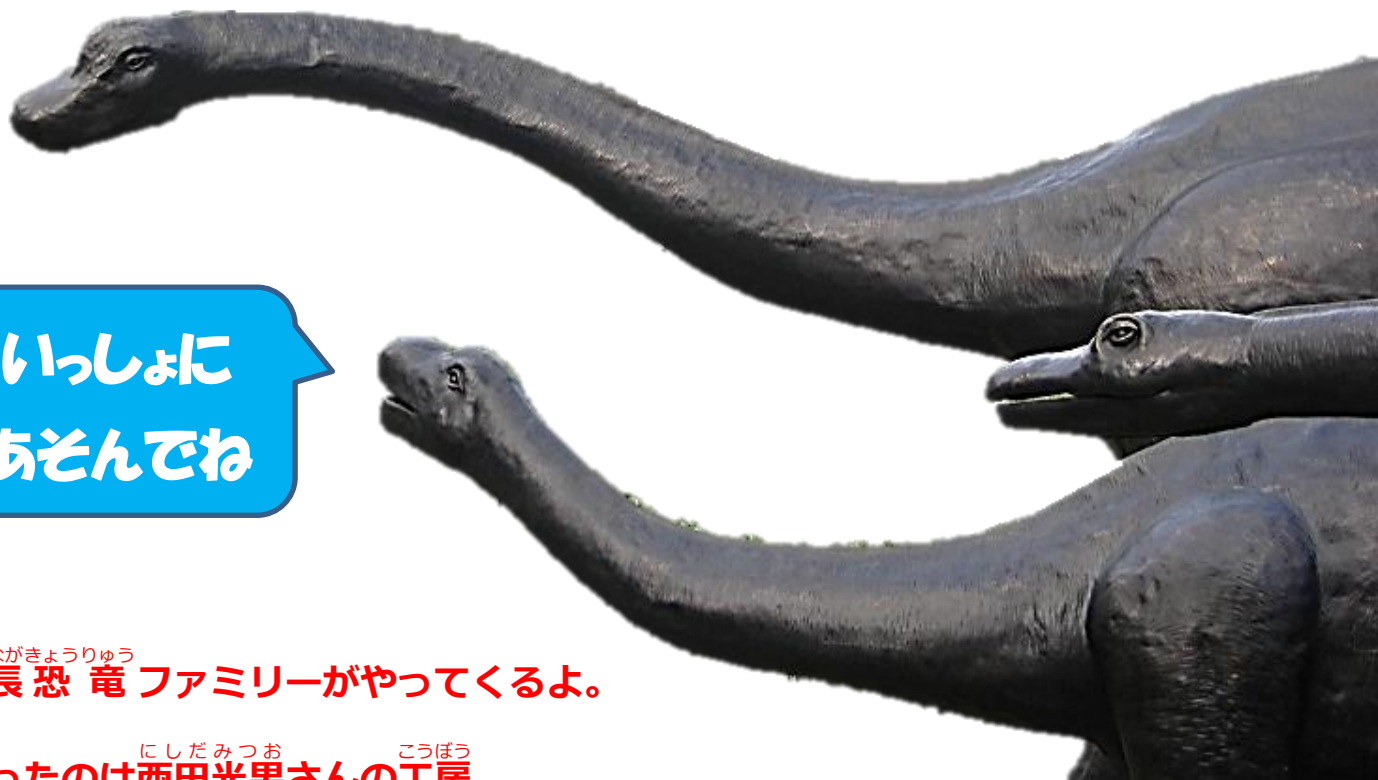

首長恐竜がやってくるぞオ

いっしょに
あそんでね

くびながきょうりゅう
首長恐竜ファミリーがやってくるよ。

つく にしだみつお こうぼう
作ったのは西田光男さんの工房。

とうほく い あそ
東北のあちこちに行って、たくさんのおもちゃと遊んでいるよ。

の はな き
みんなも乗ったり、さわったり、お話しをしに来てね。

ひ かつ にち にち こ かつ にち にち ごぜん
日にち: 6月17日(日) 午後~7月1日(日) 午前

ほしよ そう いしのまきしみなどちよう みなとしょうがっこうまえ
場所: みなと荘(石巻市湊町1-1-9)。湊小学校前

にしだみつお たんてつこうげいか ねんおおさかしう むさしのびじゅつだいがくそつぎょう
西田光男さん: 鍛鉄工芸家でトライアスリート。1951年大阪市生まれ。武蔵野美術大学卒業。

さいたまけんちちぶし こうぼう こうげいひん こくないがい かつやくちゅう ねんけんせつだいじんしやう
埼玉県秩父市の工房PAGEONEで工芸品を製作し、国内外で活躍中。'97年建設大臣賞